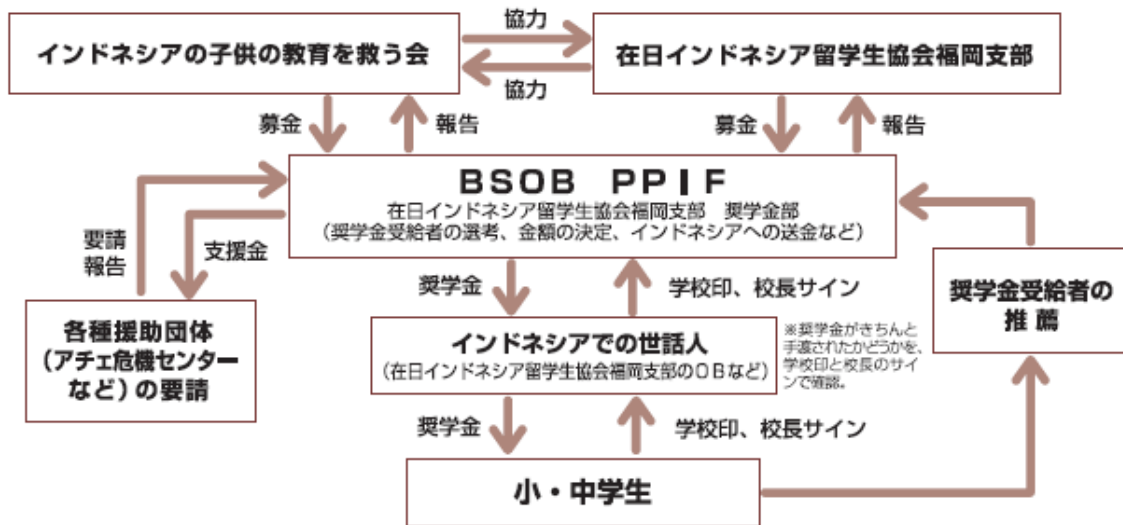

# 奨学金の募金・配布活動の仕組み

仕組みは下の図のとおりである。

奨学金の配布は年に一回。奨学金は小学生一人に¥3000、中学生一人に¥4500。

■ 募金はBSOB PPIFを通じて、奨学金としてインドネシアに送金されています。

※平成 18 年 5 月に「インドネシア九州大学同窓会」が発足。

奨学金支給のためのインドネシア国内の世話人も兼ねている在日インドネシア留学生協会福岡支部OB約200名で構成。事務局はジョグジャカルタ州の国立ガジャマダ大学内に置く。元留学生同士の交流、日本との連携強化、九州大学との共同研究などを目的としている。